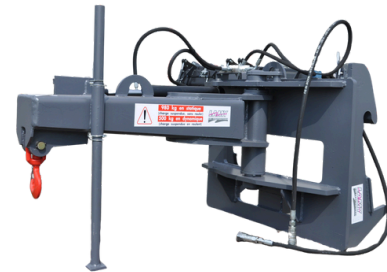

Potence Orientable (POD.O)

CARACTERISTIQUES / CHARACTERISTICS :

- Longueur : de 1,00m à 3,00m
- Crochet pivotant 360° démontable avec linguet de sécurité
- 2 modèles orientables à 90° (soit 45° droite/gauche) ou 170° (soit 85° droite/gauche)
- Charge admissible en statique 950 kg
- *Length : from 1.00m to 3.00m*
- *Removable 360° swivel hook with safety latch*
- *2 models adjustable to 90° (i.e. 45° right/left) or 170° (i.e. 85° right/left)*
- *Permissible static load 950 kg*